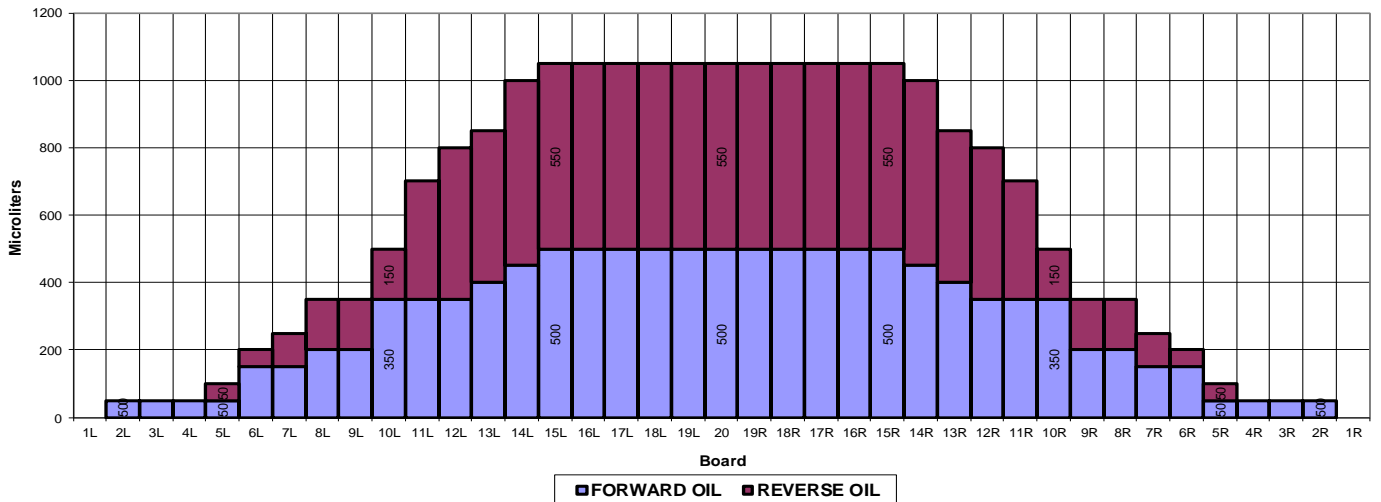

240506.2F-43ft Overhead View of Conditioner Pattern

Microliter Arrow Zone Ratio	Avg. 2-5L:16L-20 62.5	Avg. 6-10L:16L-20 330	Avg. 11-15L:16L-20 880	Avg. 16L-20:20-16R 1050	Avg. 16L-20:20-16R 1050	Avg. 20-16R:15-11R 880	Avg. 20-16R:10-6R 330	Avg. 20-16R:5-2R 62.5
	16.80	3.18	1.19	1.00	1.00	1.19	3.18	16.80
Microliter Track Zone Ratio	Ave. 3L-7L:18L-18R Outside Track:Middle 8.08		Ave. 8L-12L:18L-18R Middle Track:Middle 1.94	Ave. 13L-17L:18L-18R Inside Track:Middle 1.05	Ave. 18L-18R:17R-13R Middle:Inside Track 1.05	Ave. 18L-18R:12R-8R Middle:Middle Track 1.94	Ave. 18L-18R:7R-3R Middle:Outside Track 8.08	

オイル量: 22.05ml