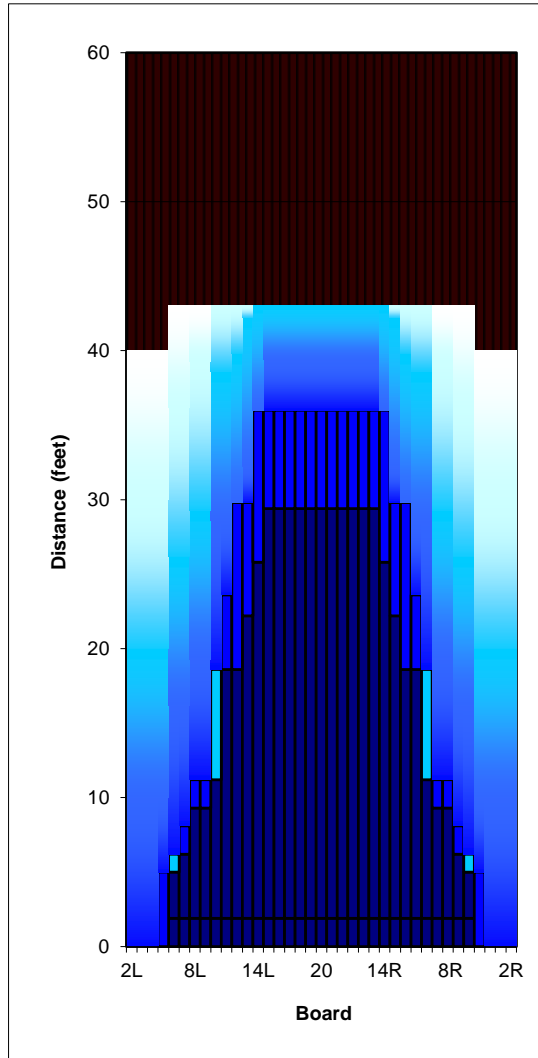

240506.2F-43ft Overhead View of Conditioner Pattern

Microliter Arrow Zone Ratio	Avg. 2-5L:16L-20 62.5	Avg. 6-10L:16L-20 330	Avg. 11-15L:16L-20 880	Avg. 16L-20:20-16R 1050	Avg. 16L-20:20-16R 1050	Avg. 20-16R:15-11R 880	Avg. 20-16R:10-6R 330	Avg. 20-16R:5-2R 62.5
	16.80	3.18	1.19	1.00	1.00	1.19	3.18	16.80
Microliter Track Zone Ratio	Ave. 3L-7L:18L-18R Outside Track:Middle 8.08		Ave. 8L-12L:18L-18R Middle Track:Middle 1.94	Ave. 13L-17L:18L-18R Inside Track:Middle 1.05	Ave. 18L-18R:17R-13R Middle:Inside Track 1.05	Ave. 18L-18R:12R-8R Middle:Middle Track 1.94	Ave. 18L-18R:7R-3R Middle:Outside Track 8.08	

オイル量: 22.05ml